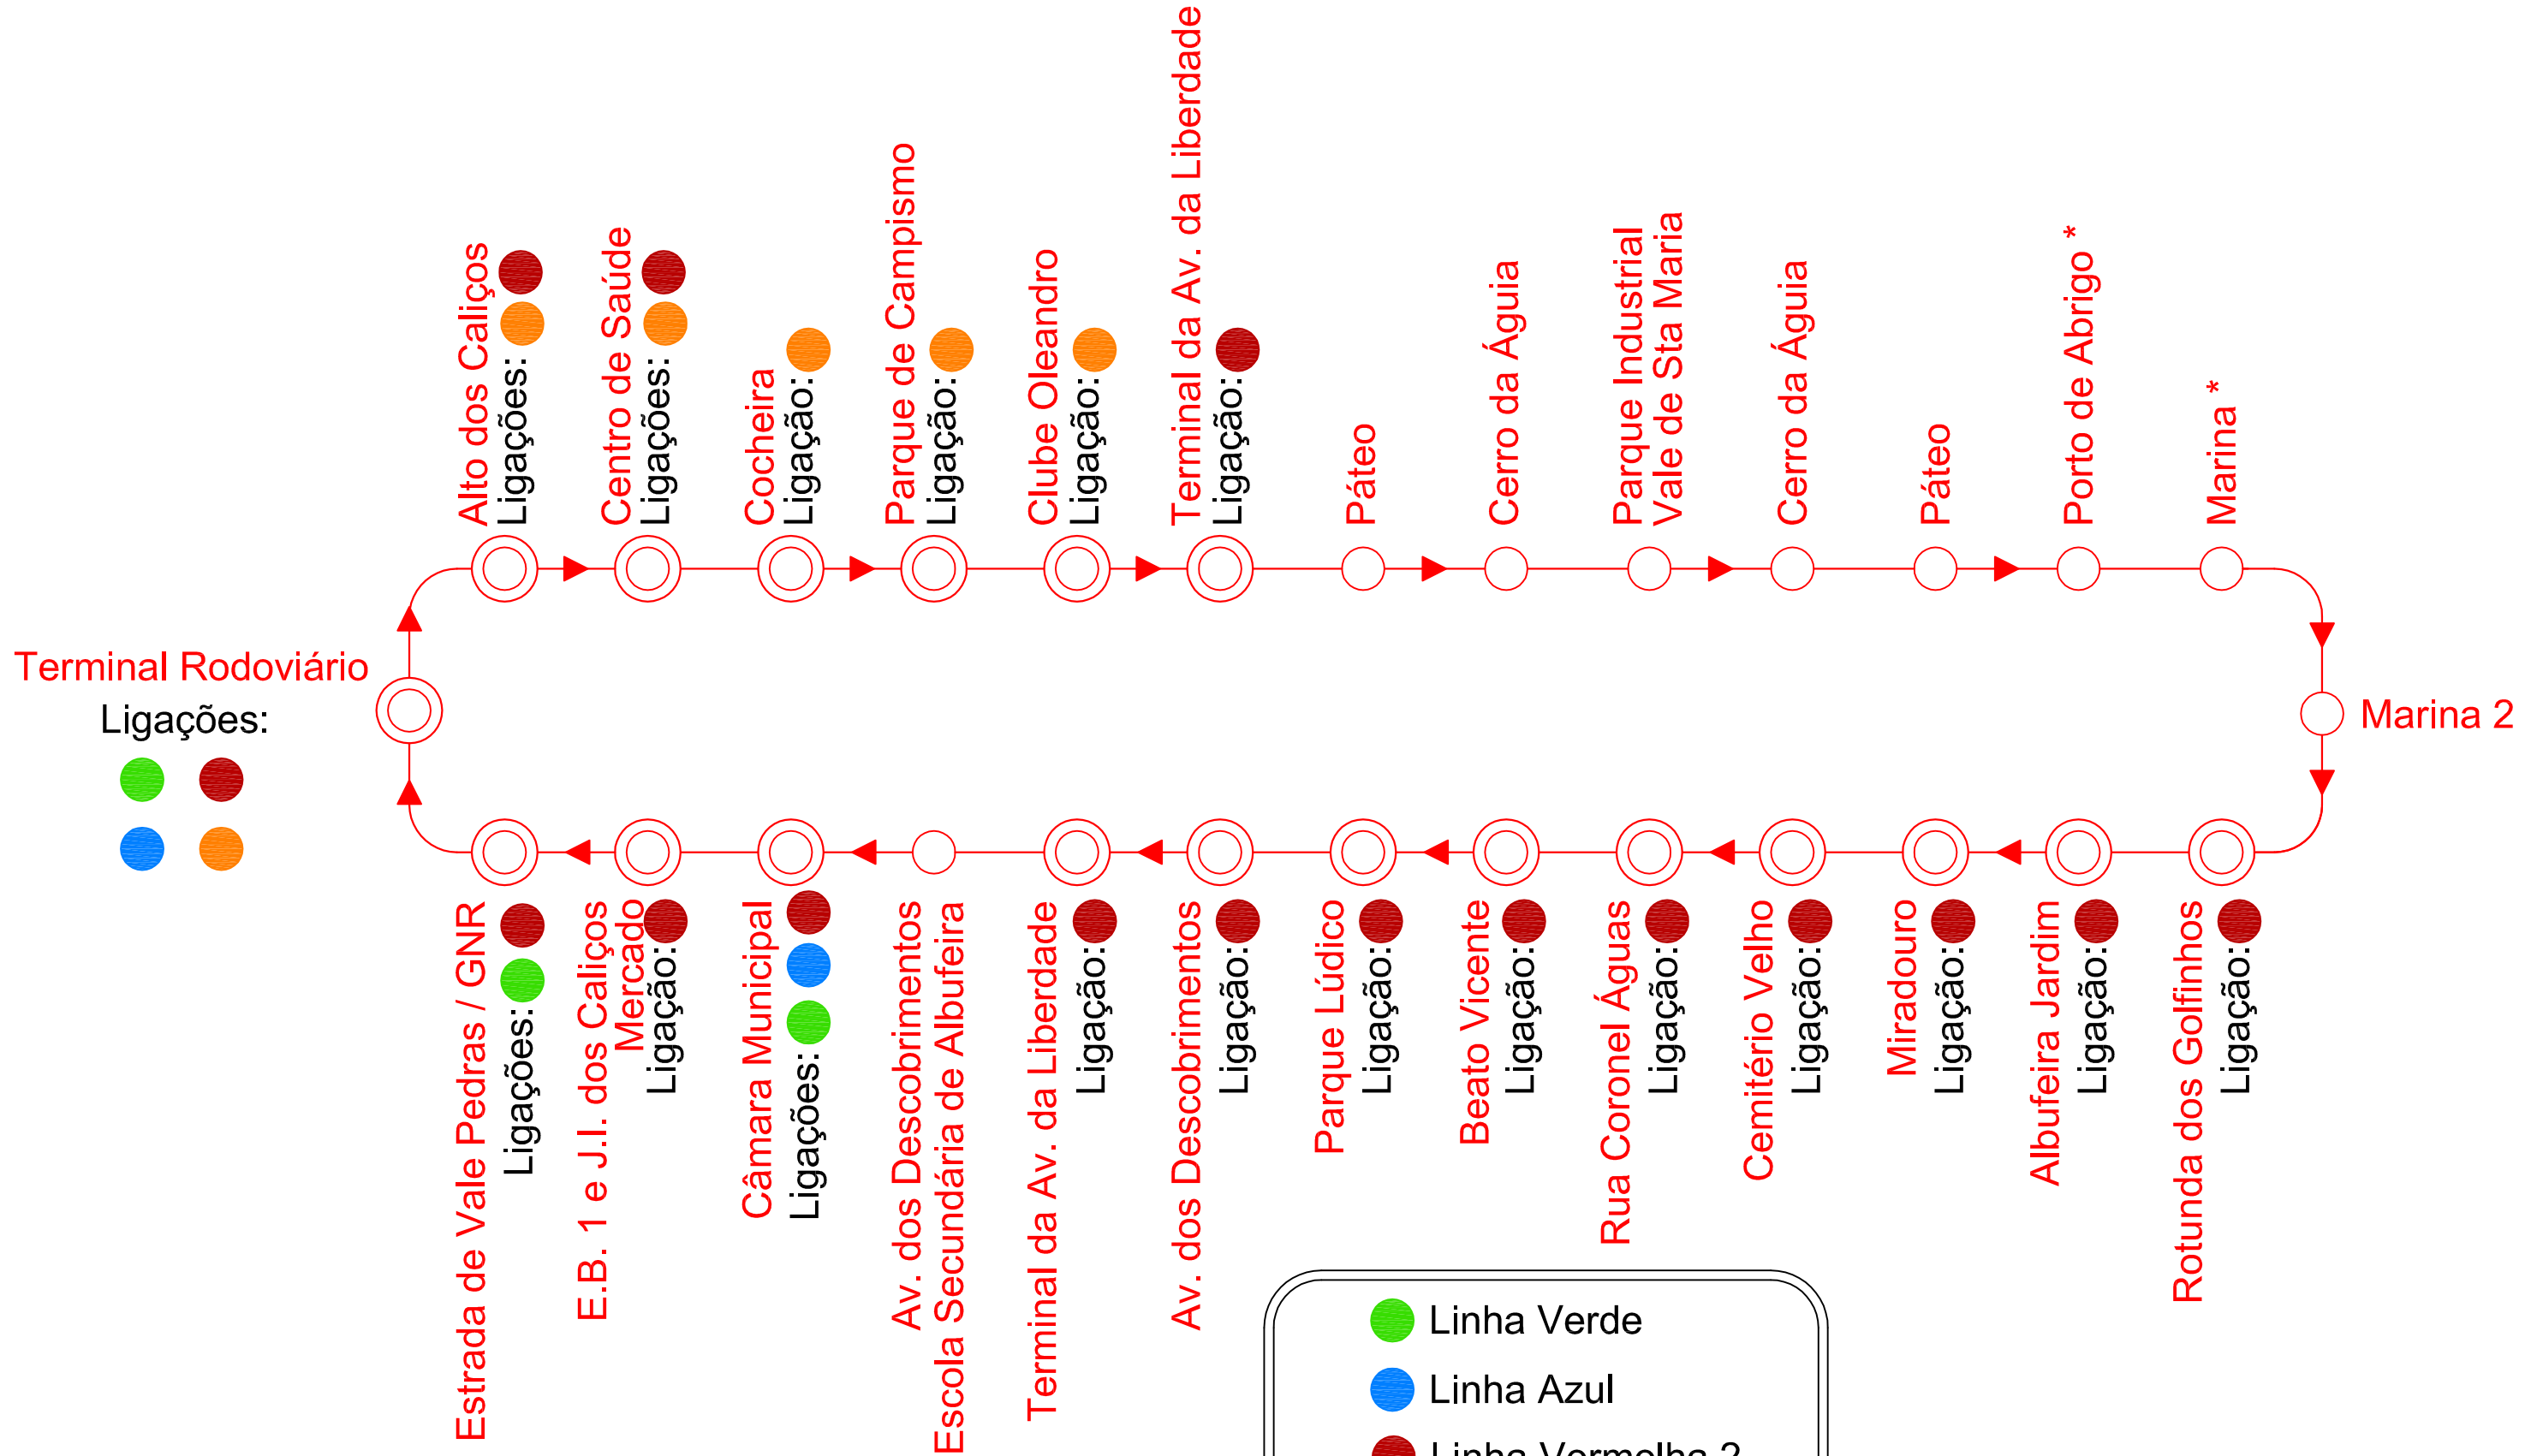

# LINHA VERMELHA

- Linha Verde
- Linha Azul
- Linha Vermelha 2
- Linha Laranja

\* Estas paragens são efectuadas somente em alguns horários do dia. Informe-se no terminal Rodoviário ou junto do Motorista.