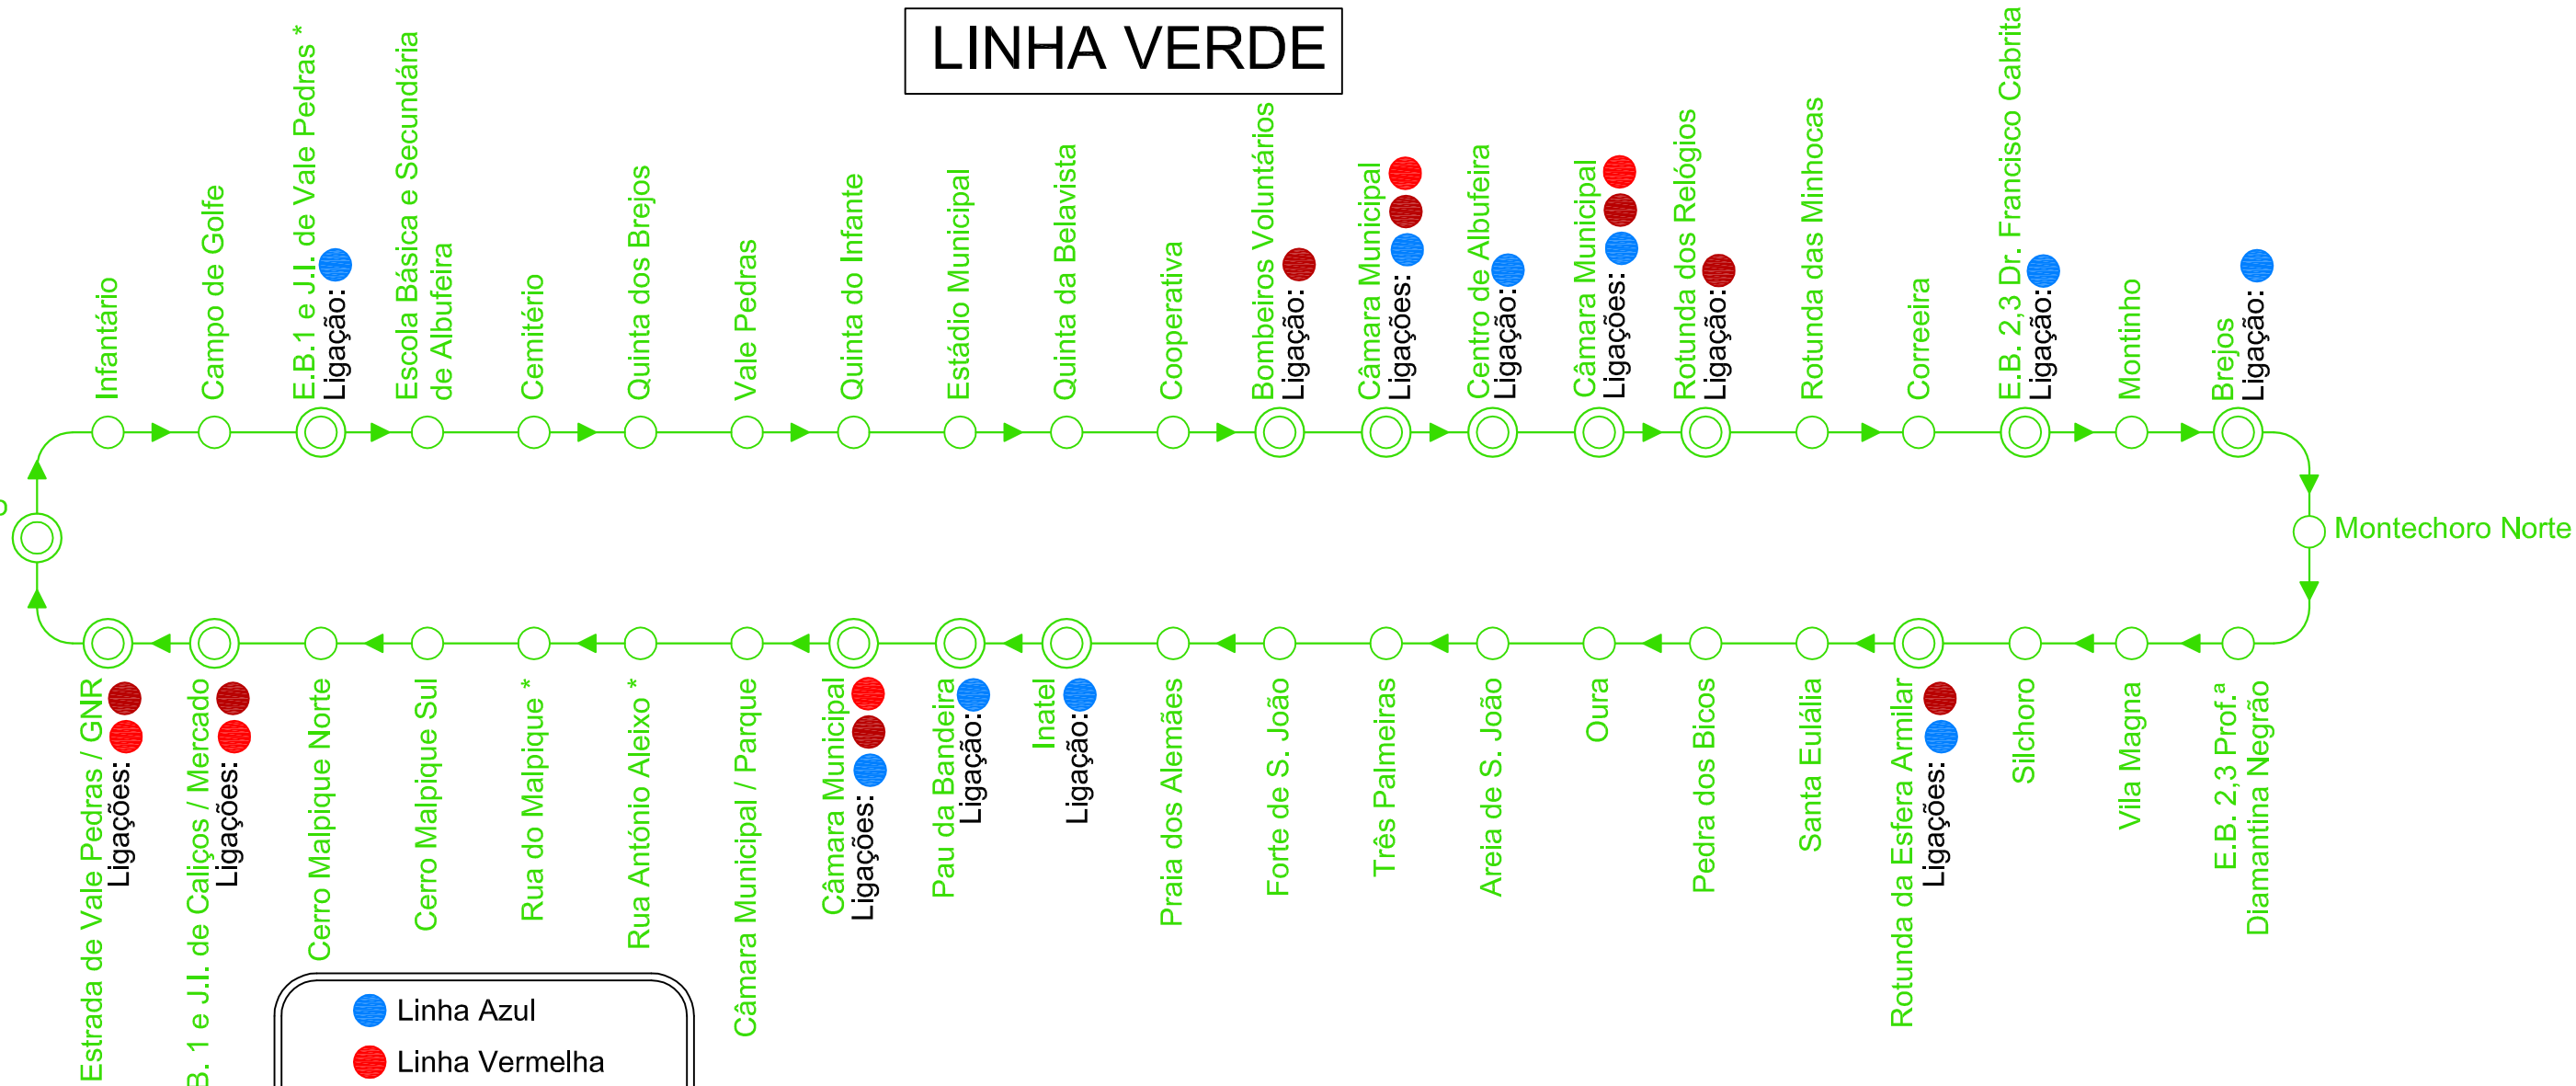

LINHA VERDE

Terminal Rodoviário

Ligações:

● Linha Azul
● Linha Vermelha
● Linha Vermelha 2
● Linha Laranja
 * Estas paragens são efectuadas somente em alguns horários do dia. Informe-se no terminal Rodoviário ou junto do Motorista.